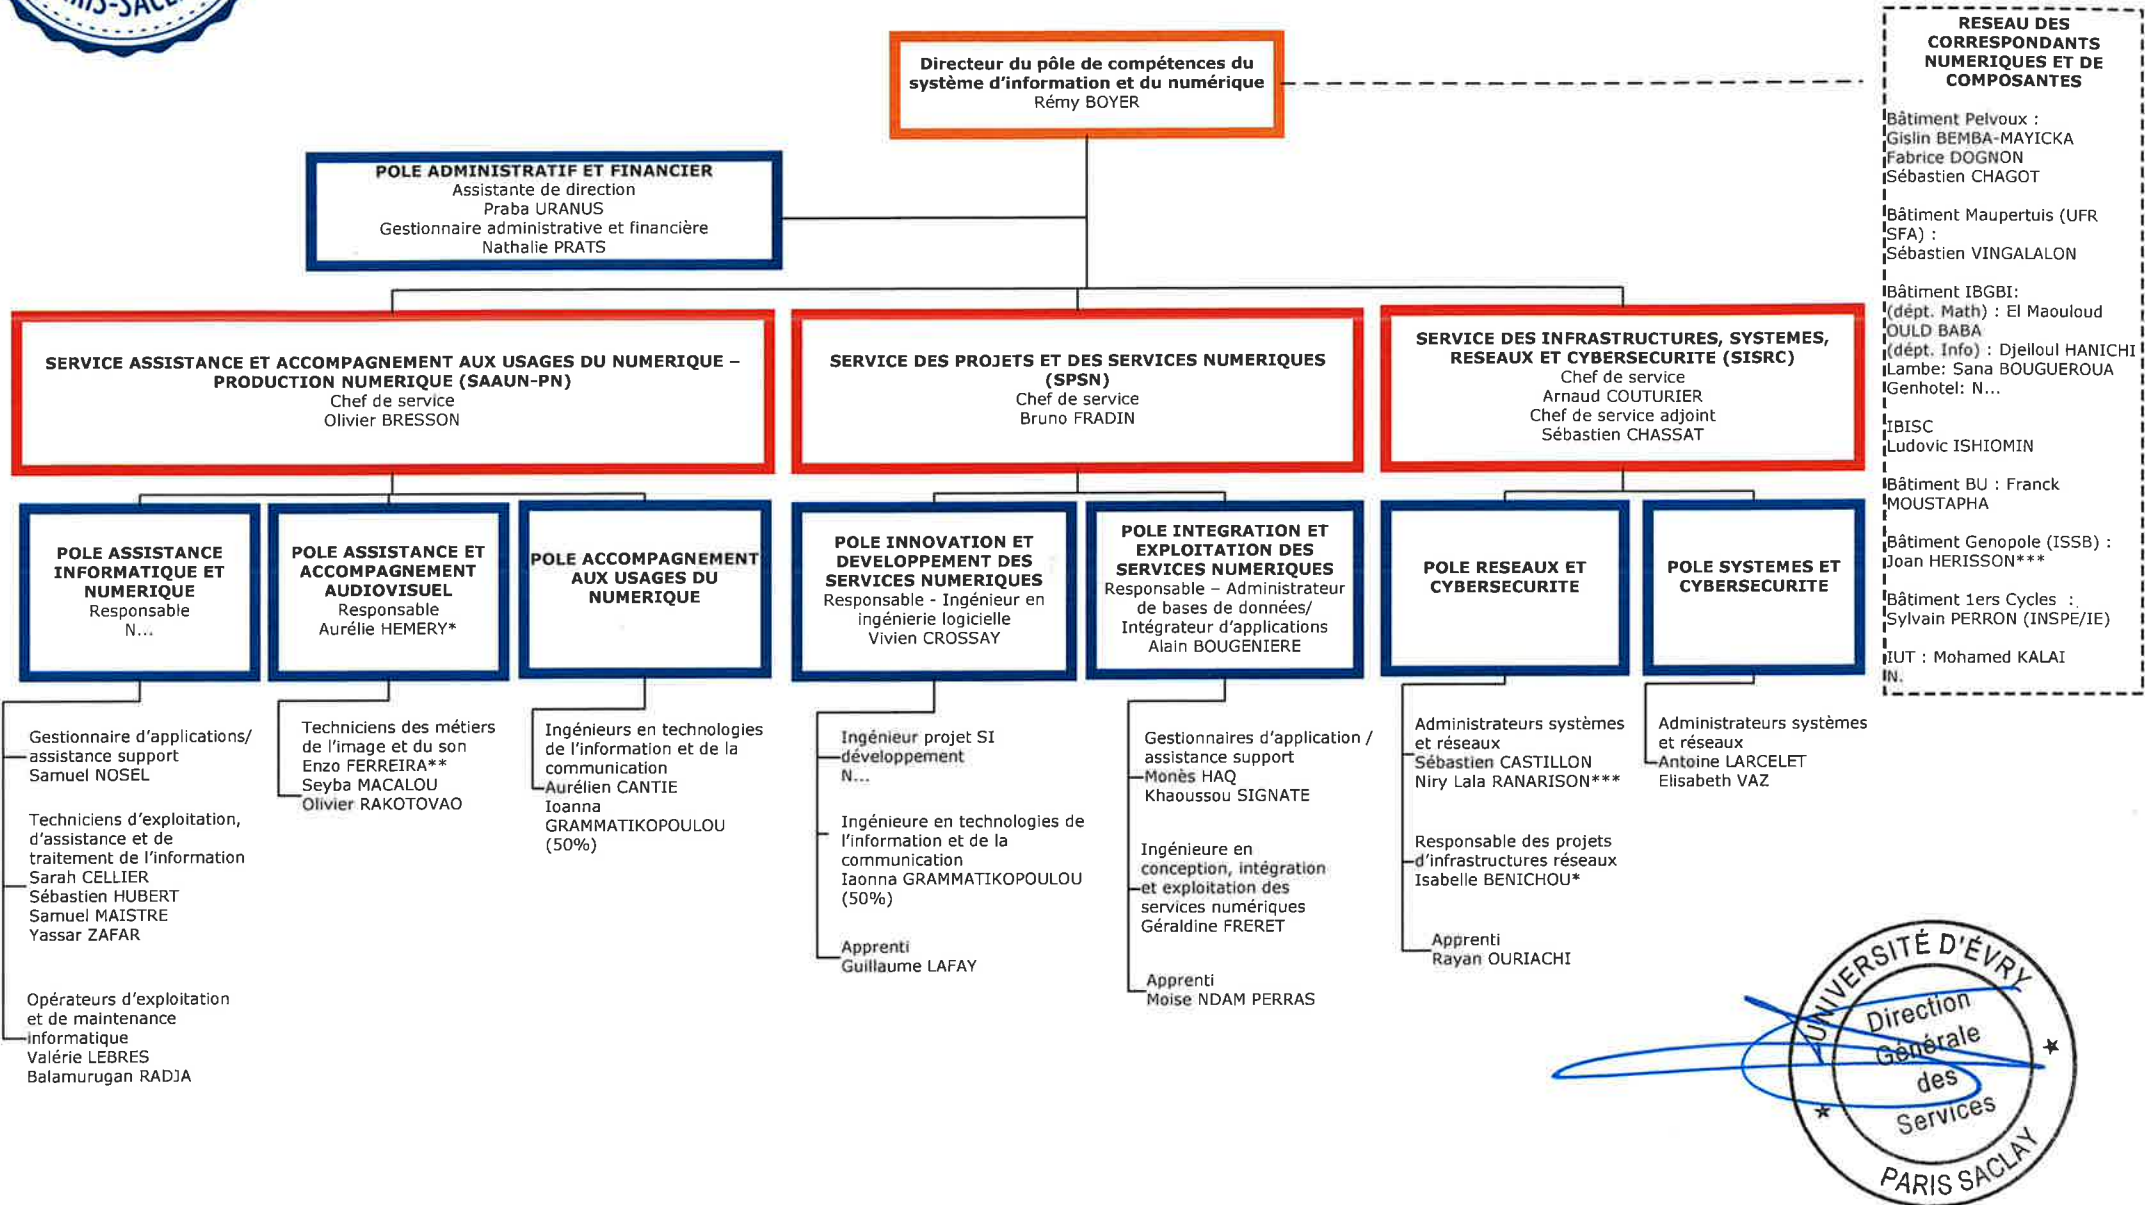

DIRECTION DU SI ET DU NUMERIQUE (DSIN)

RESEAU DES CORRESPONDANTS NUMERIQUES ET DE COMPOSANTES

Bâtiment Pelvoux :
Gislin BEMBA-MAYICKA
Fabrice DOGNON
Sébastien CHAGOT

Bâtiment Maupertuis (UFR SFA) :
Sébastien VINGALALON

Bâtiment IBGBI:
(dépt. Math) : El Maouloud OULD BABA
(dépt. Info) : Djelloul HANICHI
Lambe: Sana BOUGUEROUA
Genhotel: N...

BISC
Ludovic ISHIOMIN

Bâtiment BU : Franck MOUSTAPHA

Bâtiment Genopole (ISSB) :
Joan HERRISSON***

Bâtiment 1ers Cycles :
Sylvain PERRON (INSPE/IE)

LUT : Mohamed KALAI IN.

* Assistant de prévention
** Renfort
*** Responsable de la sécurité des systèmes d'information (RSSI)